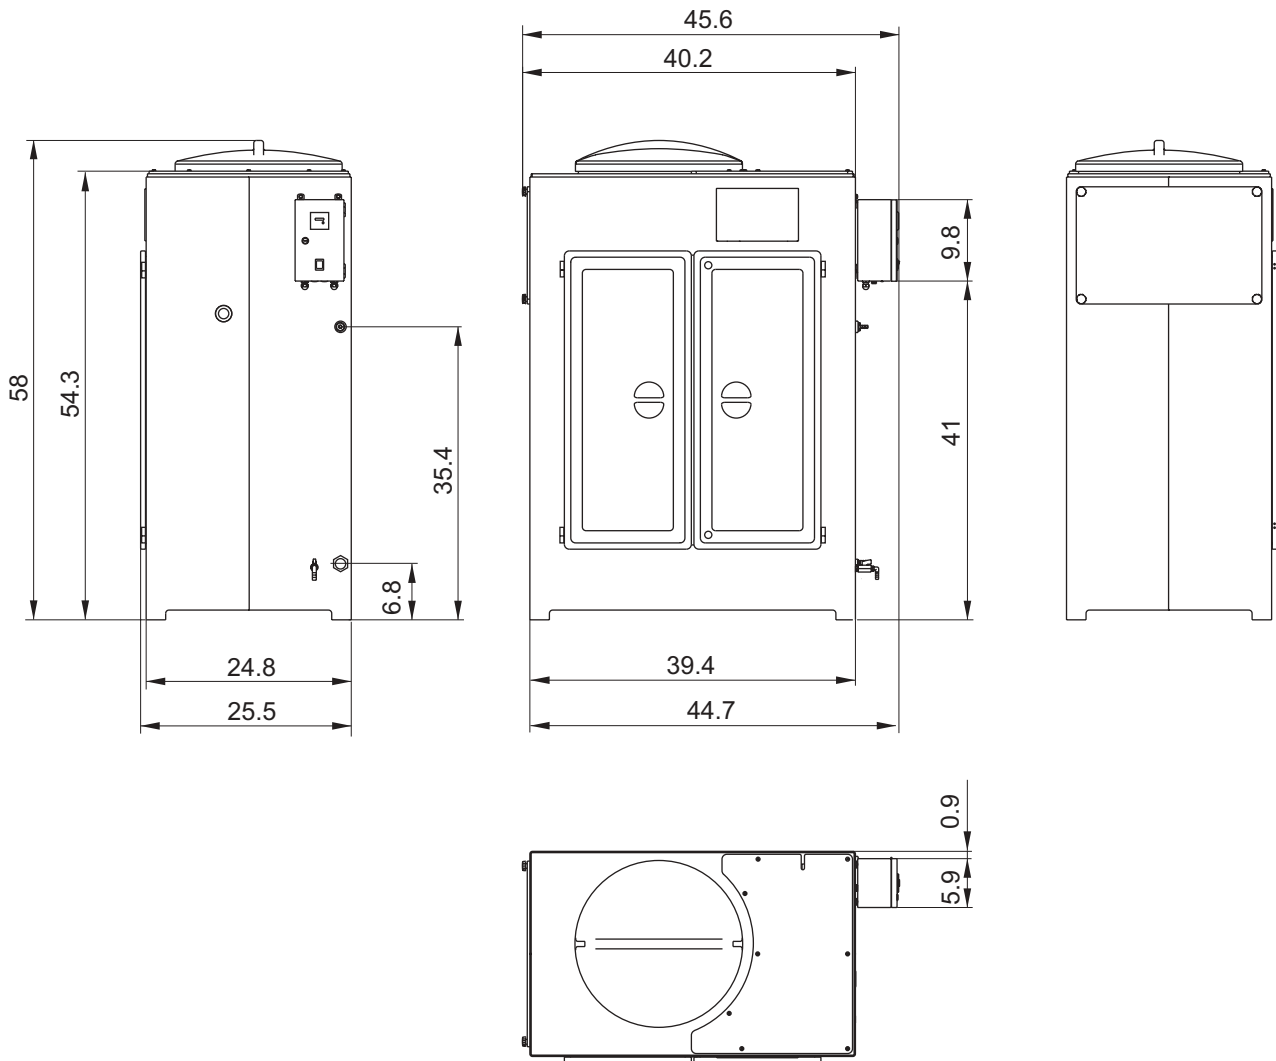

BEKOSPLIT 11

BEKOSPLIT 12

BEKOSPLIT 13, 14

BEKOSPLIT 14 S

BEKOSPLIT 15, 16

BEKOSPLIT 5

Vorabscheidebehälter / Pre separation tank 600 Liter

Vorabscheidebehälter / Pre separation tank 1000 Liter