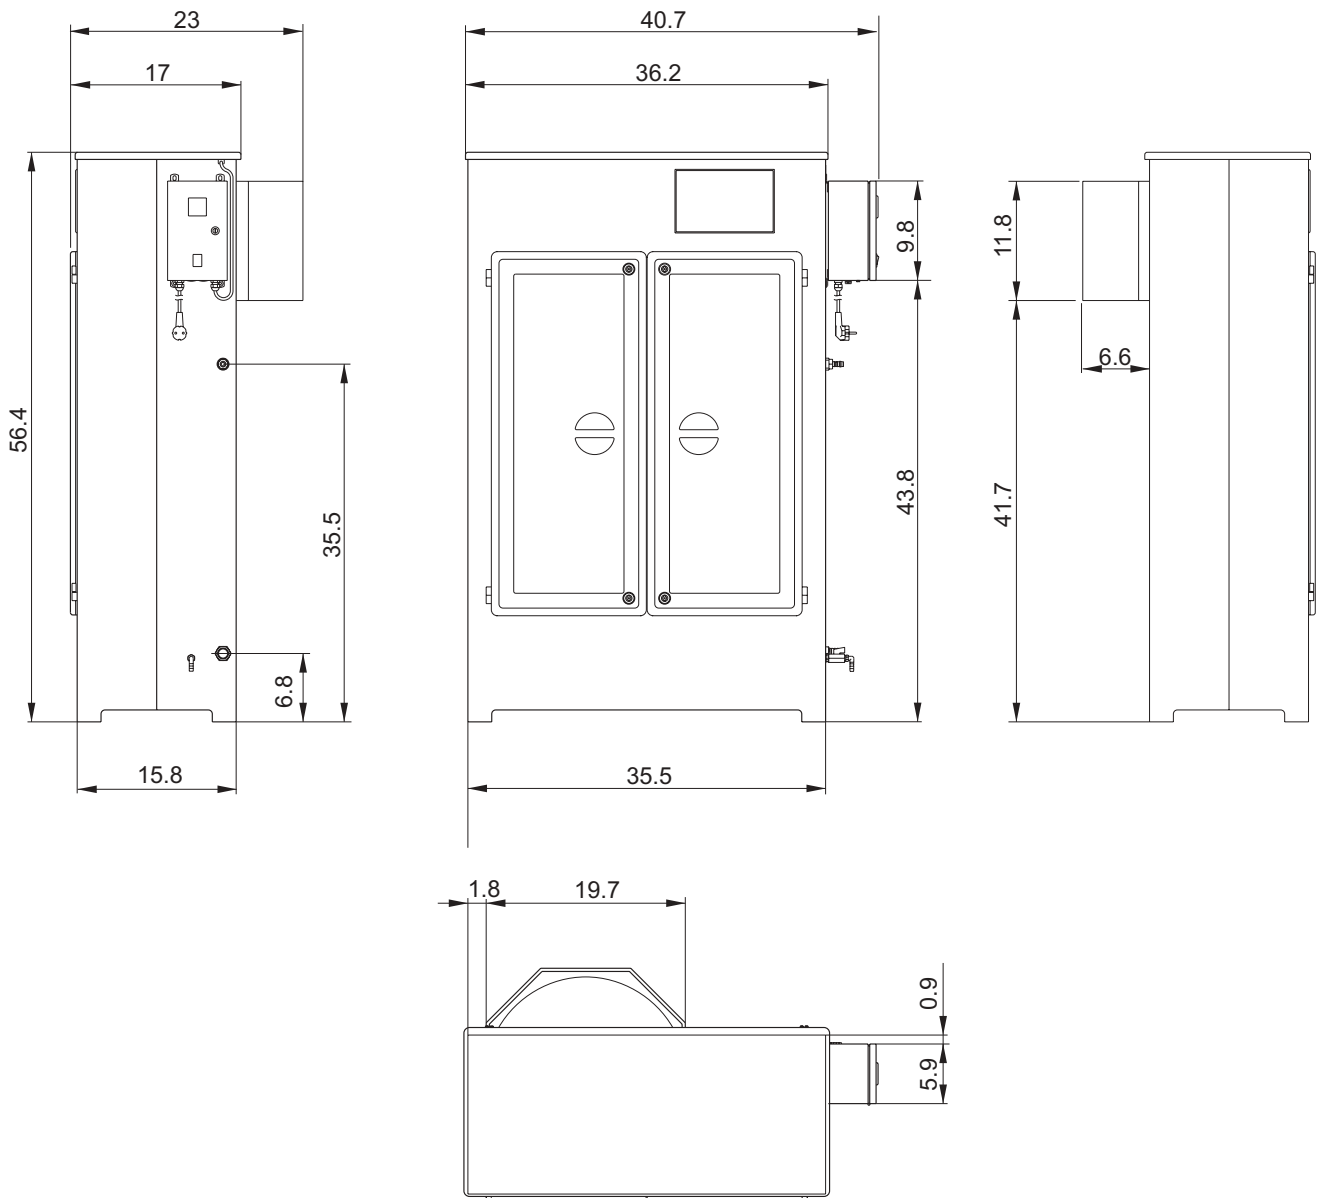

BEKOSPLIT 11

BEKOSPLIT 12

BEKOSPLIT 13, 14

BEKOSPLIT 14 S

BEKOSPLIT 15, 16

BEKOSPLIT 5

Vorabscheidebehälter / Pre separation tank 600 Liter

Vorabscheidebehälter / Pre separation tank 1000 Liter