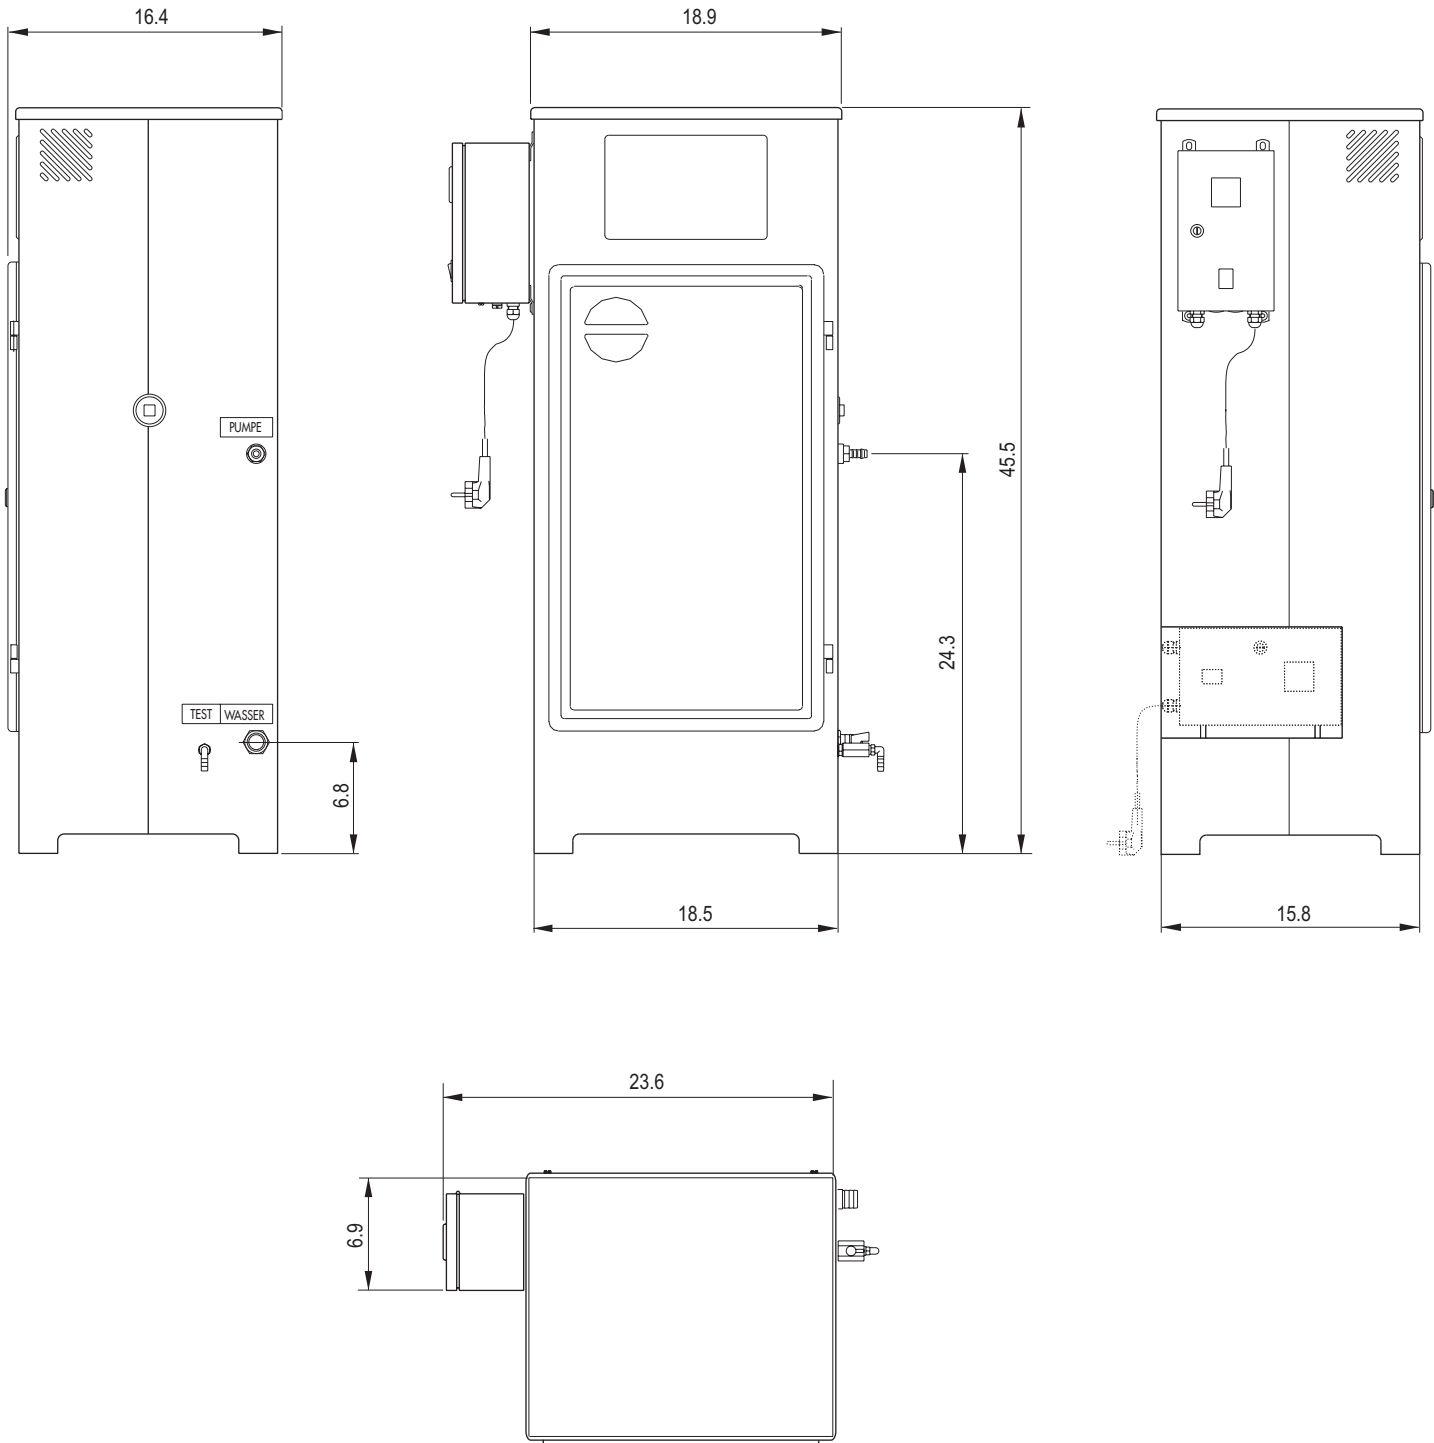

BEKOSPLIT 11

BEKOSPLIT 12

BEKOSPLIT 13, 14

BEKOSPLIT 14 S

BEKOSPLIT 15, 16

BEKOSPLIT 5

Vorabscheidebehälter / Pre separation tank 600 Liter

Vorabscheidebehälter / Pre separation tank 1000 Liter