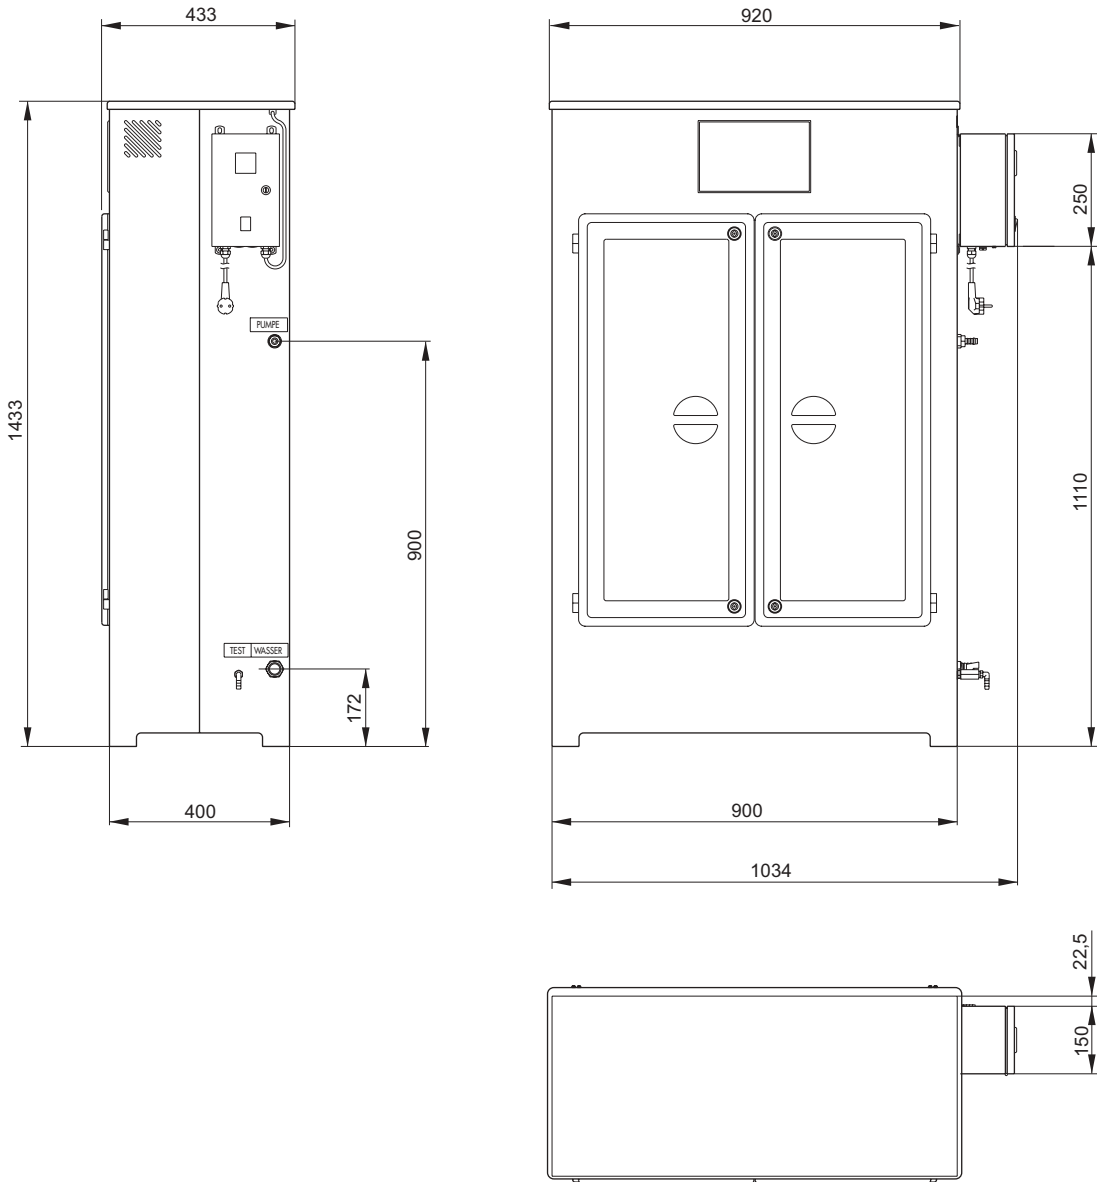

BEKOSPLIT 11

BEKOSPLIT 12

BEKOSPLIT 13, 14

BEKOSPLIT 14 S

BEKOSPLIT 15, 16

BEKOSPLIT 5

Vorabscheidebehälter / Pre separation tank 600 Liter

Vorabscheidebehälter / Pre separation tank 1000 Liter