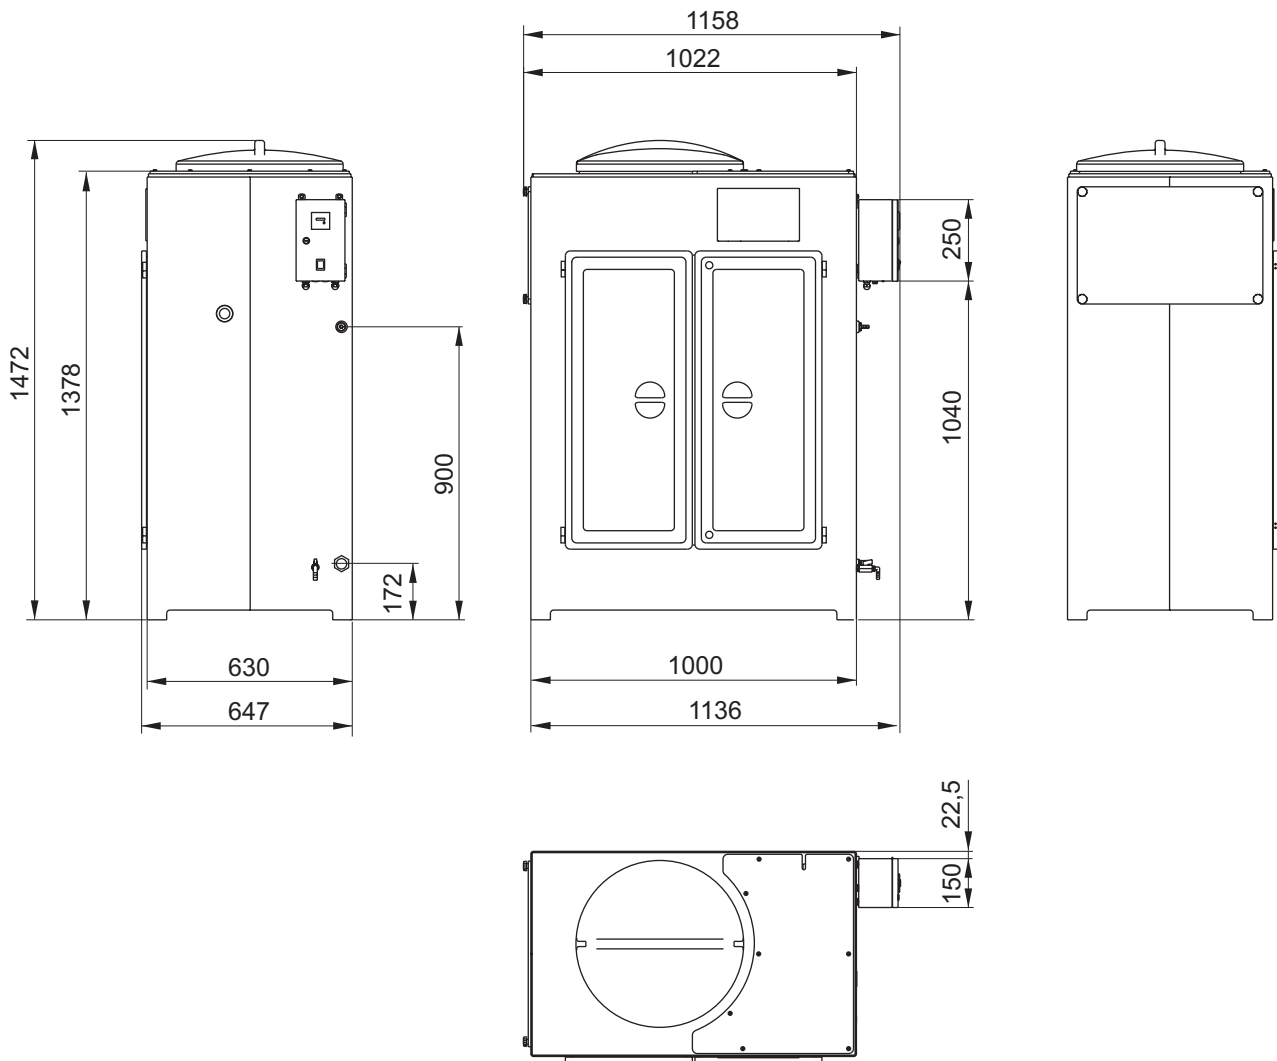

BEKOSPLIT 11

BEKOSPLIT 12

BEKOSPLIT 13, 14

BEKOSPLIT 14 S

BEKOSPLIT 15, 16

BEKOSPLIT 5

Vorabscheidebehälter / Pre separation tank 600 Liter

Vorabscheidebehälter / Pre separation tank 1000 Liter