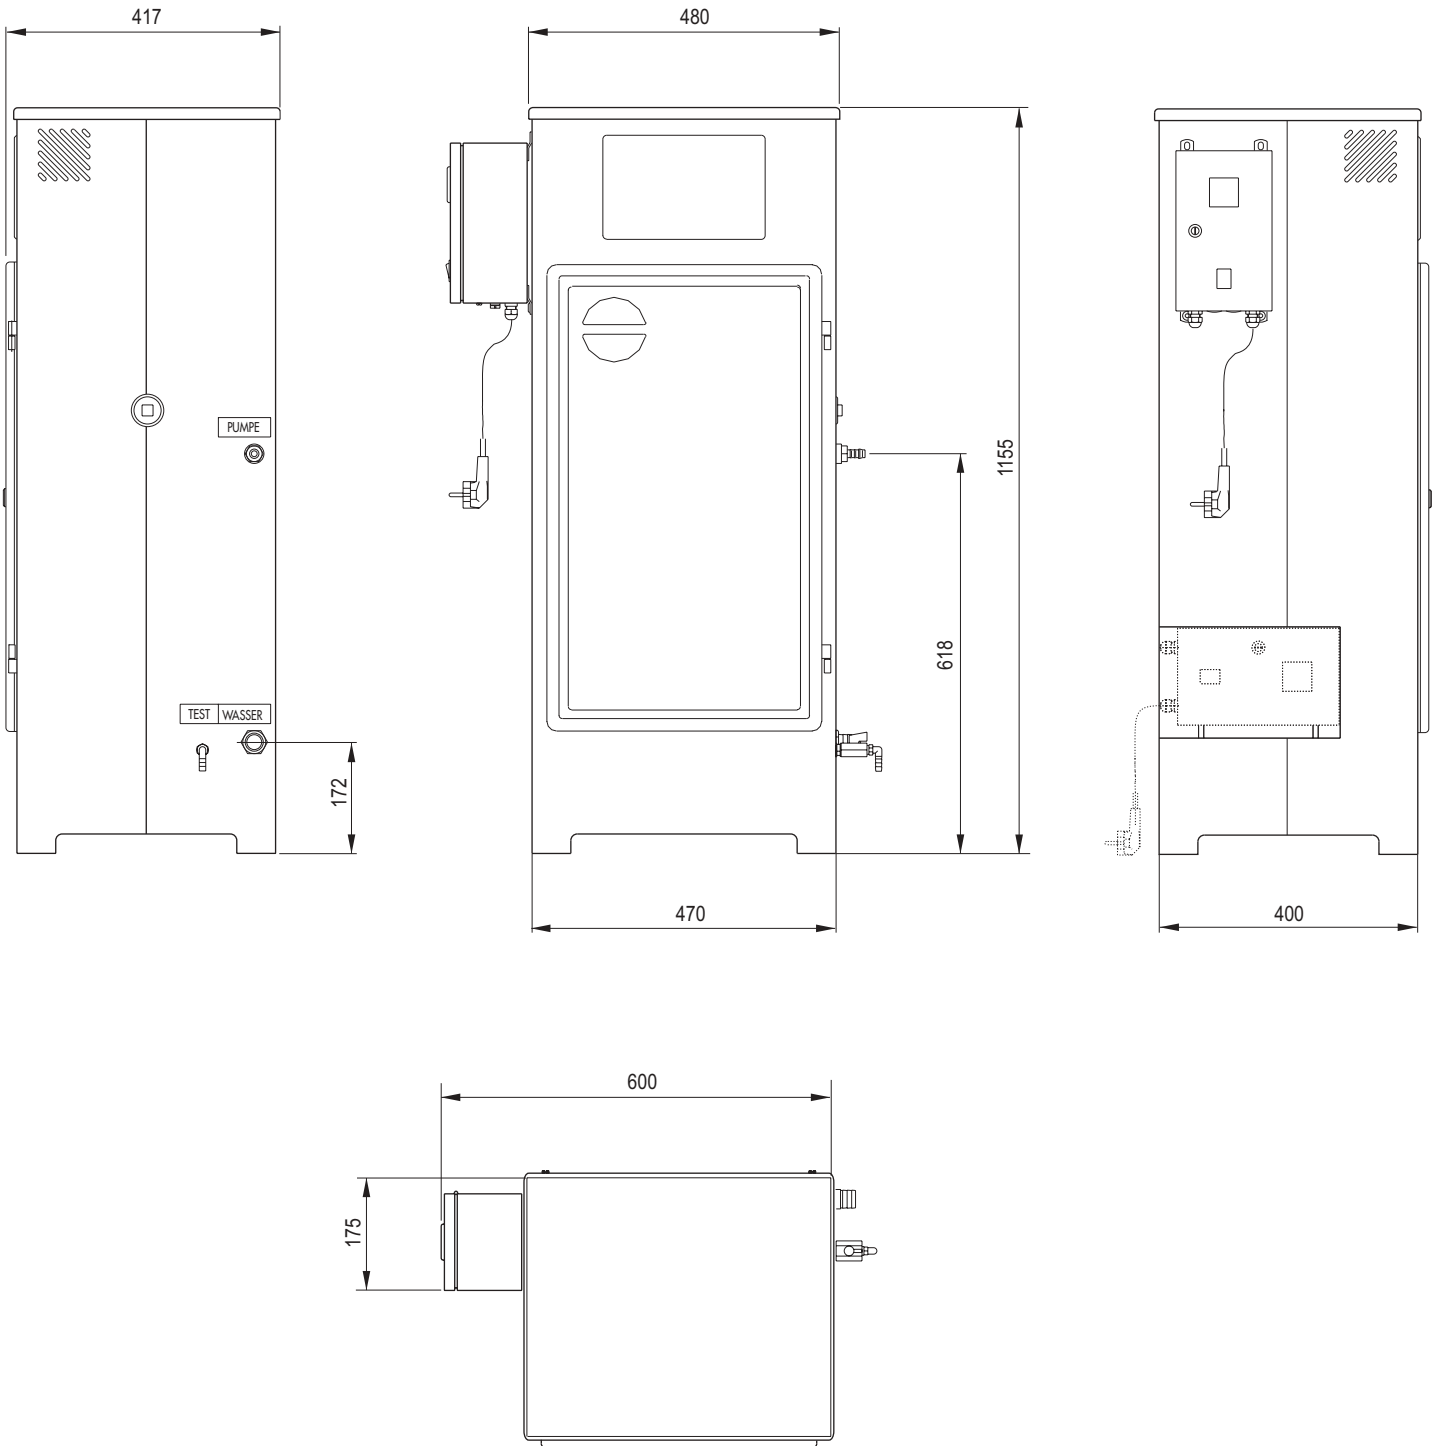

BEKOSPLIT 11

BEKOSPLIT 12

BEKOSPLIT 13, 14

BEKOSPLIT 14 S

BEKOSPLIT 15, 16

BEKOSPLIT 5

Vorabscheidebehälter / Pre separation tank 600 Liter

Vorabscheidebehälter / Pre separation tank 1000 Liter